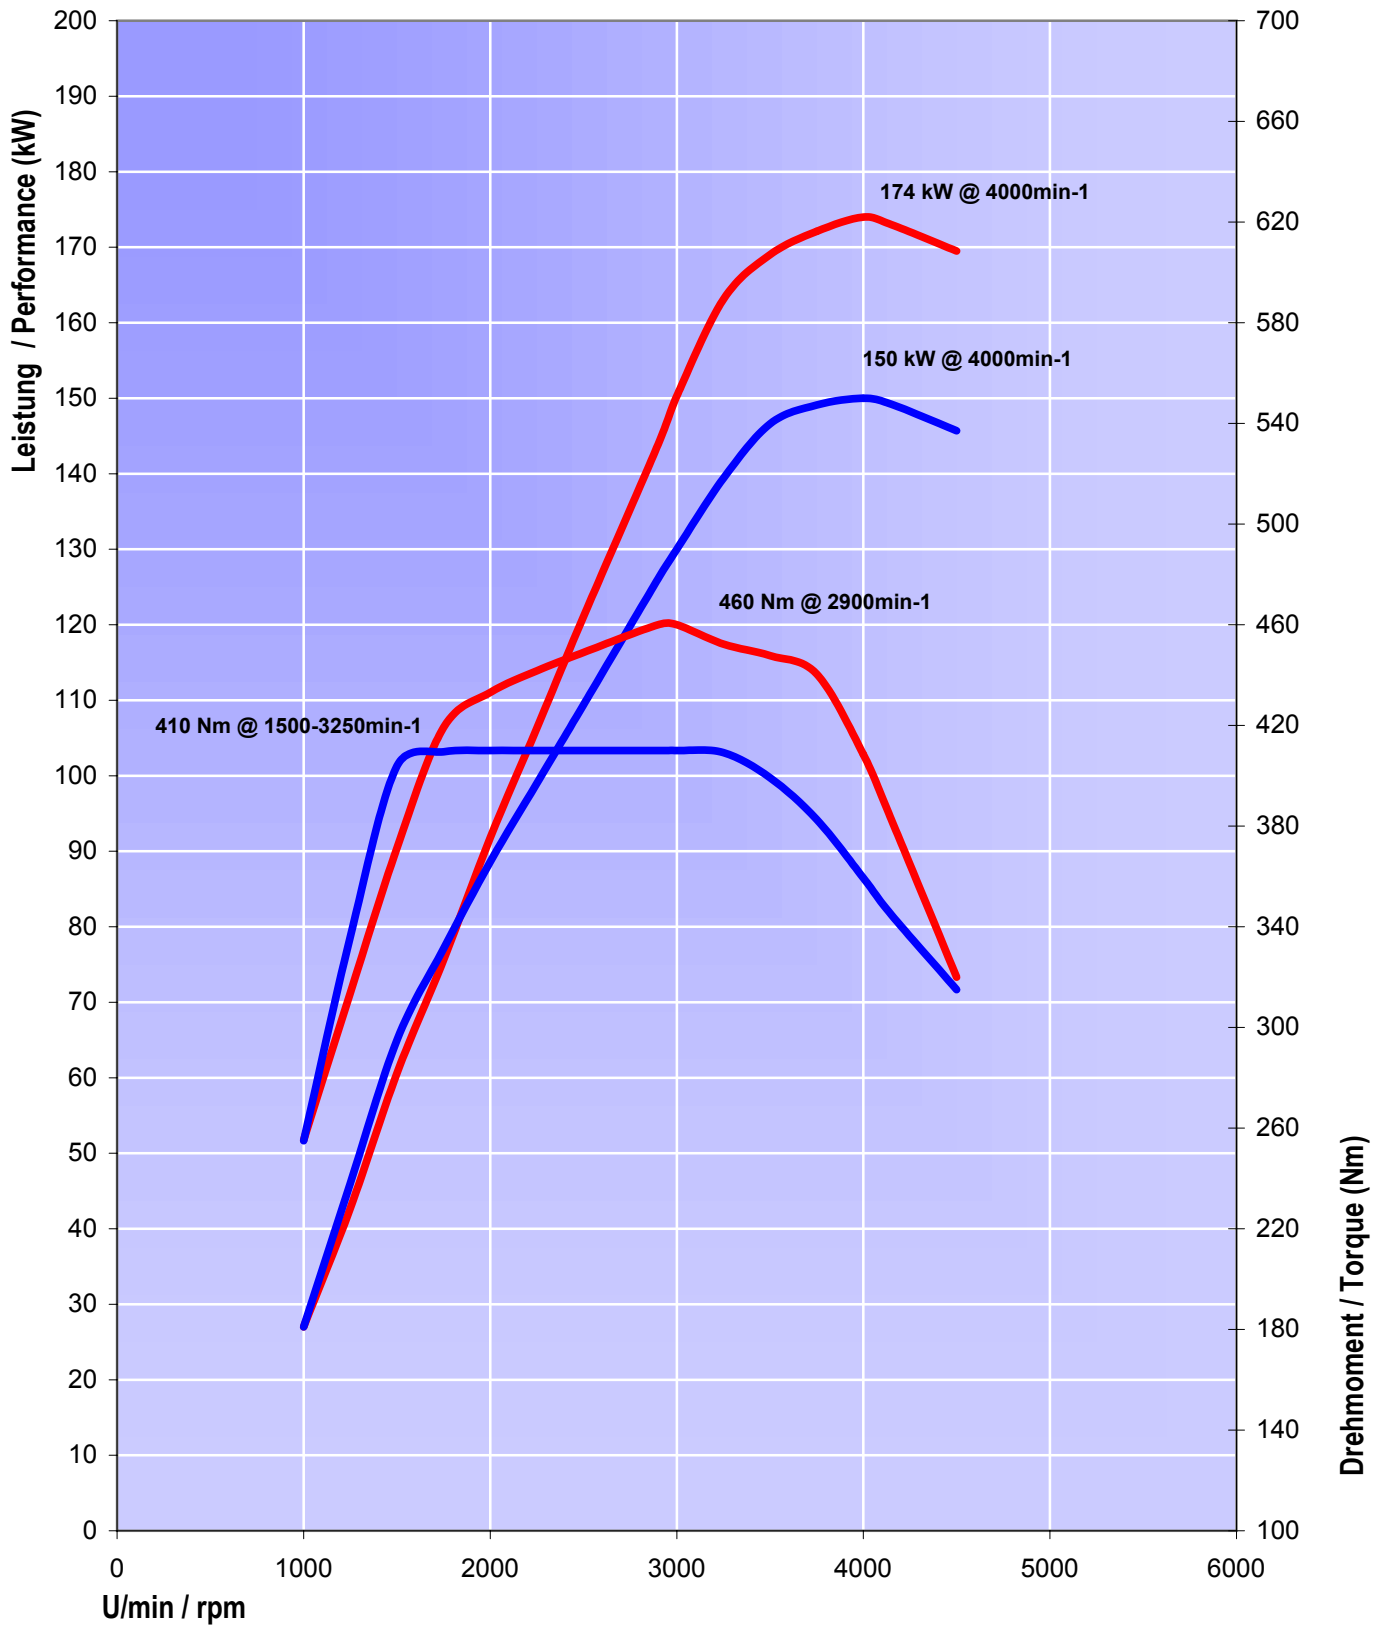

**AC Schnitzer Leistungssteigerung (Performance Upgrade)  
für (for) BMW E46 mit (with) M57D30TU Triebwerk (Engine)**

- AC Schnitzer E46 3.0d Leistungssteigerung
- M57D30TU, Serie ab 03/2003
- AC Schnitzer E46 3.0d Performance Upgrade
- M57D30TU, Standard from 03/2003